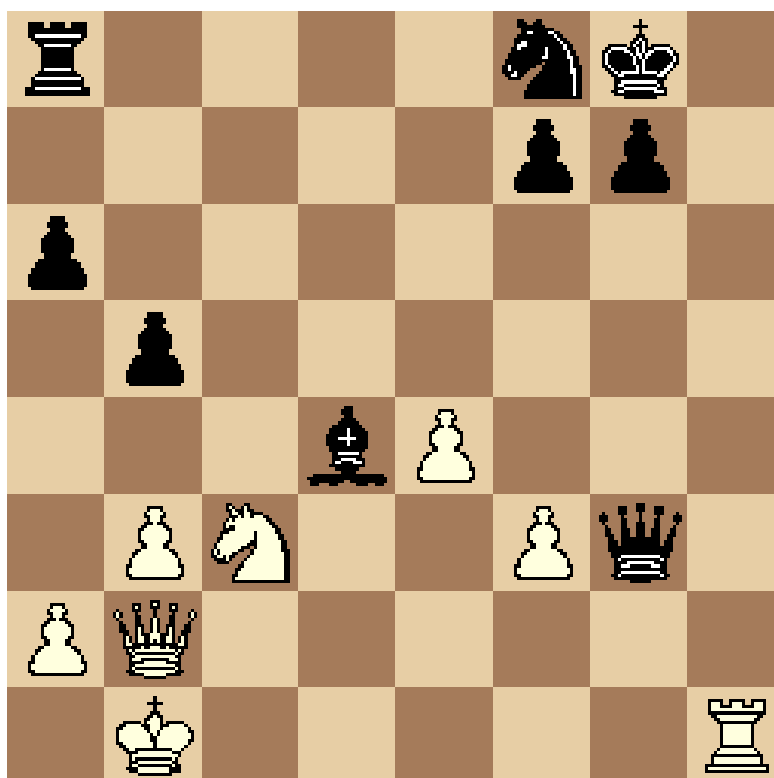

Šachový svaz Libereckého kraje

komise mládeže